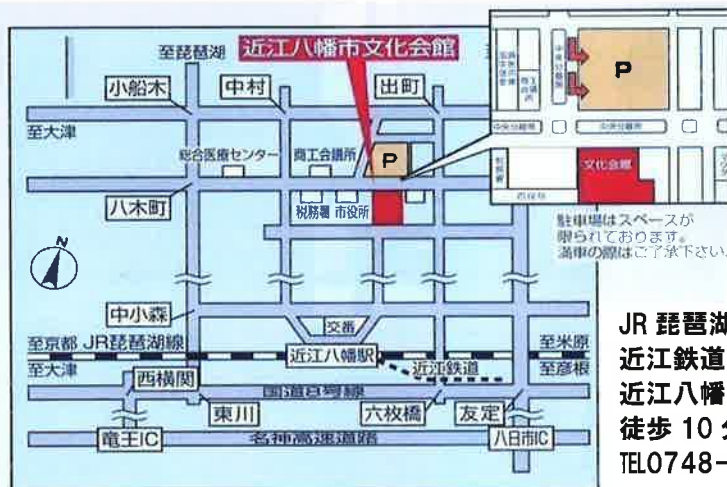

第二部

ピアノ演奏
朗読

みんなで歌おう

(春の童謡・翼をください・琵琶湖周航の歌など)

JR 琵琶湖線
近江鉄道
近江八幡北口下車
徒歩 10分
TEL0748-33-8111

※ 会場には駐車場が少ない為、公共交通機関を利用の上ご来場ください。

滋賀県生活協同組合連合会 事務局 (平日:月~金 10時~16時)

滋賀県野洲市富波甲 972 番地 TEL:077-518-0072

「被爆ピアノコンサート」 申込みまで

E-mail: siga-seikyoren@cooperative.jp 又は FAX:077-518-0078

【申込期間: 1月29日~3月6日(水)】

入場券(はがき)送付のため、お申込みには必ず
「お名前 郵便番号 住所 電話番号」をご記入ください。

【参加申込欄】

二次元コードよりお申し込みいただけます

お名前	電話番号	住所(入場券を送付)	託児
			有 無
			有 無
			有 無

【託児希望】

お名前	性別	年齢(月齢)	特記事項

※ここに記載いただく個人情報は、当団体の活動以外には使用しません。