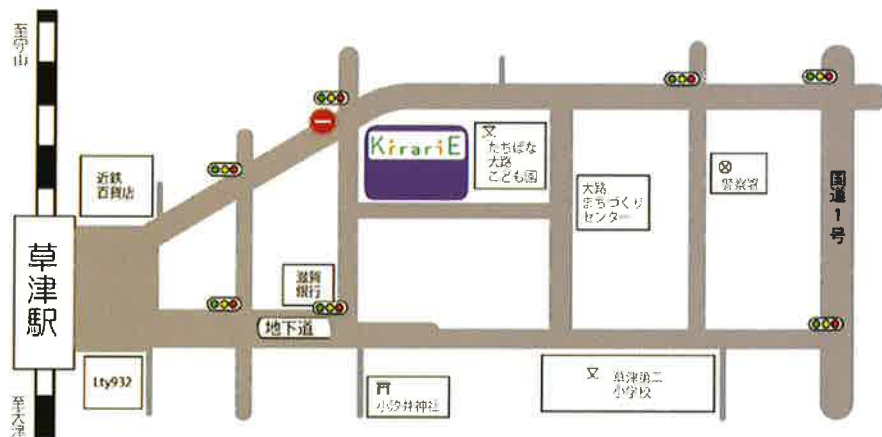

ひととまちの未来をつくるカレッジ 2022

市内で活動する市民活動団体や地域まちづくり協議会、そしてこれから活動を始めようとする皆さんへの気づき・学び・交流の機会です。

市内外の「想いをカタチにしてきた」実践者のお話や、自分の仕事・経験・資格をまちに活かしてこられた話など、まちづくり活動の魅力や醍醐味、なによりその楽しさを実感してください。

会場

市民総合交流センター (キラリエ草津)

草津市大路2丁目1番35号

JR草津駅から国道1号方面に徒歩約5分

有料駐車場・駐輪場が隣接していますが、キラリエ開所1周年企画により大変混雑が予想されますので、できる限り乗り合わせか、公共交通機関をご利用ください。

①「集う門には福来る」

《参加申込書》

キリトリ

ふりがな お名前		人数	
住所	〒	連絡先 電話番号	
メールアドレス			
所属団体 (あれば)			

《申込・問合せ》

(公財)草津市コミュニティ事業団 (まちづくり振興グループ)