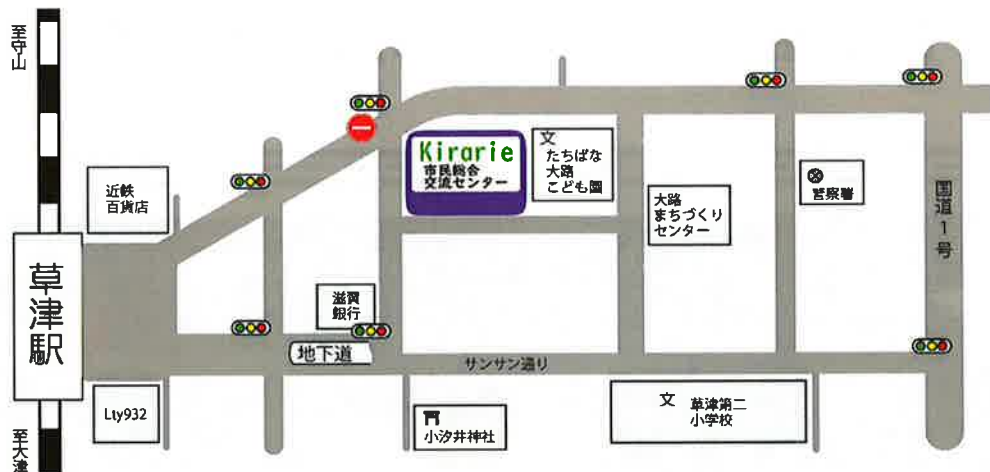

### 宮本 麻里 (みやもと・まり)

合同会社LOCO 代表

岐阜出身、余呉在住。2児のお母さん。  
調理師、販売士2級、食生活アドバイザー2級、  
ホームヘルパー2級を取得。子育てサポーター  
養成講座受講修了

## 会場

### 市民総合交流センター (キラリエ草津) 6F

草津市大路2丁目1番35号

JR草津駅から国道1号方面に徒歩約5分

有料駐車場・駐輪場が隣接していますが、商業施設と兼用になりますので、できる限り乗り合わせか、公共交通機関をご利用ください

キリトリ

《6/30 あったらしいな！をカタチに》