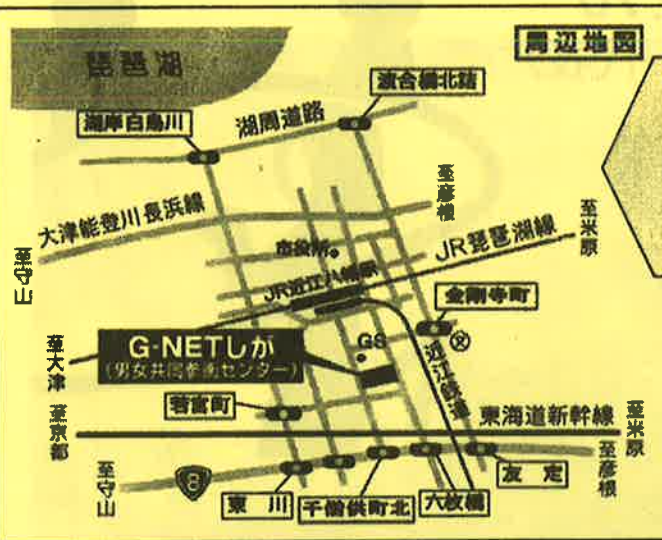

「さんかく塾」公開講演会のご案内
3月8日(日) 13:30～15:20(予定)

『次世代へつなぐ…』

自分の意志で選び取る力、選んだ道
～連続テレビ小説「スカーレット」に込めた思い～

講師

- 水橋文美江 さん
(脚本家 作・連続テレビ小説「スカーレット」)
- 内田 ゆき さん
(連続テレビ小説「スカーレット」制作統括)
- 中島 由貴 さん
(連続テレビ小説「スカーレット」チーフ演出)

JR近江八幡駅南口より500m(徒歩約10分)
または、近江八幡駅南口から近江バス「男女共同参画センター」下車
【自動車では】
国道8号線 千僧供町北の信号を北へ曲がり、道なりに直進。
約1.4kmで右手に男女共同参画センターが見えます。