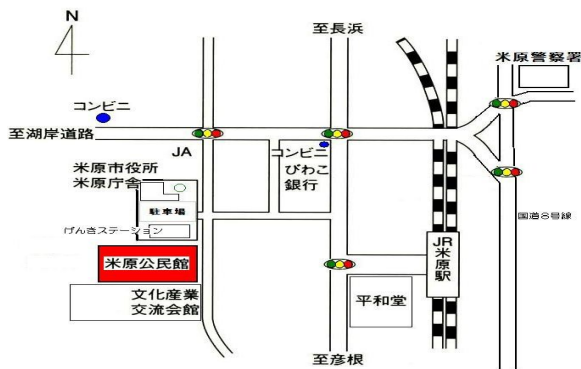

※参加をご希望の方は、なるべく事前にお申し込みください。当日参加歓迎です。

※各会場の案内図は裏面をご覧ください。

OHMI MIRAI JUKU

おうみ未来塾 第12期塾生 募集説明会 会場のご案内

3月30日(金) 米原市米原公民館 研修室3-B
米原市下多良3-3

※JR米原駅から徒歩5分

4月6日(金) 守山市民交流センター1階 交流室
守山市守山二丁目16番45号

※JR守山駅から徒歩15分