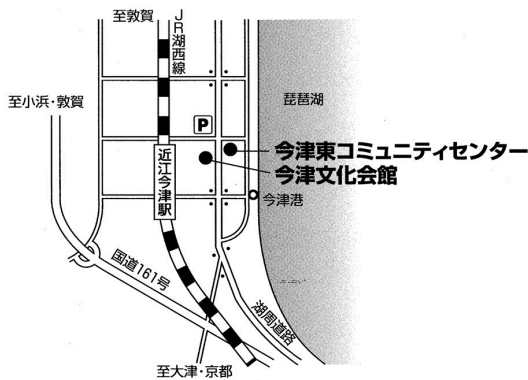

※参加をご希望の方は、なるべく事前にお申し込みください。当日参加歓迎です。

※各会場の案内図は裏面をご覧ください。

OHMI MIRAI JUKU

おうみ未来塾 第12期塾生 募集説明会 会場のご案内

3月30日(金) 米原市米原公民館 研修室3-B
米原市下多良3-3

※JR米原駅から徒歩5分

4月6日(金) 守山市民交流センター1階 交流室
守山市守山二丁目16番45号

※JR守山駅から徒歩15分

3月31日(土) 今津東コミュニティセンター会議室2
高島市今津町中沼1-4-1

※JR近江今津駅から徒歩3分

3月31日(土) / 4月8日(日)
県民交流センター 302会議室
大津市におの浜1-1-20 ピアザ淡海3階

※JR膳所駅から徒歩15分 / 京阪電車石場駅から徒歩5分

《お問い合わせ・お申し込み》

淡海ネットワークセンター
(公財) 淡海文化振興財団

〒520-0801

滋賀県大津市におの浜一丁目1番20号 (ピアザ淡海2階)