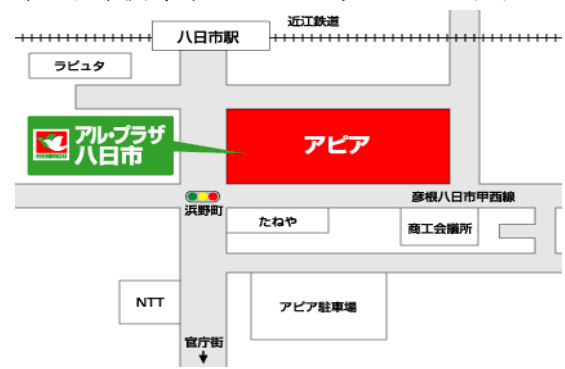

※JR膳所駅から徒歩15分 / 京阪電車石場駅から徒歩5分

《お問い合わせ・お申し込み》

淡海ネットワークセンター
(公財) 淡海文化振興財団

〒520-0801

滋賀県大津市におの浜一丁目1番20号 (ピアザ淡海2階)

電話 077(524)8440

FAX 077(524)8442

E-mail office@ohmi-net.com

4月8日(日) アピア研修室B
東近江市八日市浜野町3-1 ショッピングプラザアピア4階