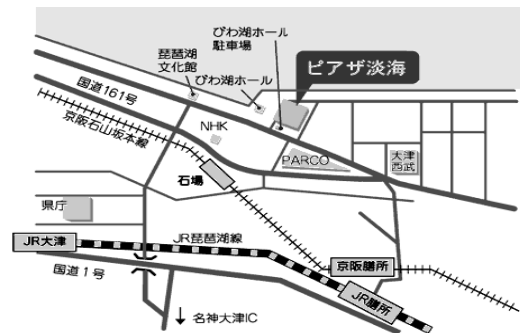

※参加をご希望の方は、なるべく事前にお申し込みください。当日参加歓迎です。

※各会場の案内図は裏面をご覧ください。

OHMI MIRAI JUKU

おうみ未来塾 第12期塾生 募集説明会 会場のご案内

3月30日(金) 米原市米原公民館 研修室3-B
米原市下多良3-3

※JR米原駅から徒歩5分

4月6日(金) 守山市民交流センター1階 交流室
守山市守山二丁目16番45号

※JR守山駅から徒歩15分

3月31日(土) 今津東コミュニティセンター会議室2
高島市今津町中沼1-4-1

※JR近江今津駅から徒歩3分

3月31日(土) / 4月8日(日)
県民交流センター 302会議室
大津市におの浜1-1-20 ピアザ淡海3階

※JR膳所駅から徒歩15分 / 京阪電車石場駅から徒歩5分

《お問い合わせ・お申し込み》

淡海ネットワークセンター
(公財) 淡海文化振興財団

〒520-0801

滋賀県大津市におの浜一丁目1番20号 (ピアザ淡海2階)