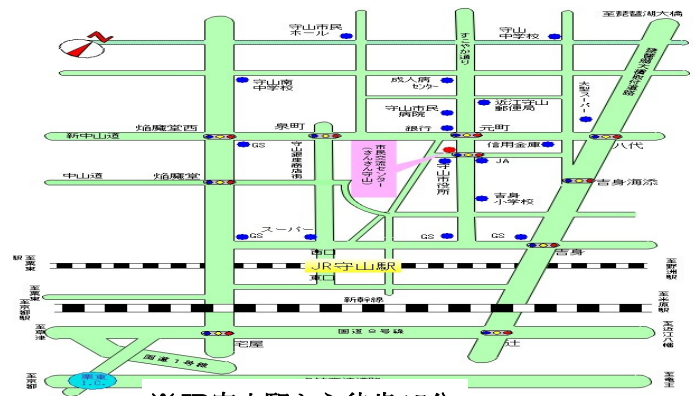

※参加をご希望の方は、なるべく事前にお申し込みください。当日参加歓迎です。

※各会場の案内図は裏面をご覧ください。

OHMI MIRAI JUKU

おうみ未来塾 第12期塾生 募集説明会 会場のご案内

3月30日(金) 米原市米原公民館 研修室3-B
米原市下多良3-3

※JR米原駅から徒歩5分

4月6日(金) 守山市民交流センター1階 交流室
守山市守山二丁目16番45号

※JR守山駅から徒歩15分

3月31日(土) 今津東コミュニティセンター会議室2
高島市今津町中沼1-4-1

※JR近江今津駅から徒歩3分

3月31日(土) / 4月8日(日)
県民交流センター 302会議室
大津市におの浜1-1-20 ピアザ淡海3階

※JR膳所駅から徒歩15分 / 京阪電車石場駅から徒歩5分

《お問い合わせ・お申し込み》

淡海ネットワークセンター
(公財) 淡海文化振興財団

〒520-0801

滋賀県大津市におの浜一丁目1番20号 (ピアザ淡海2階)