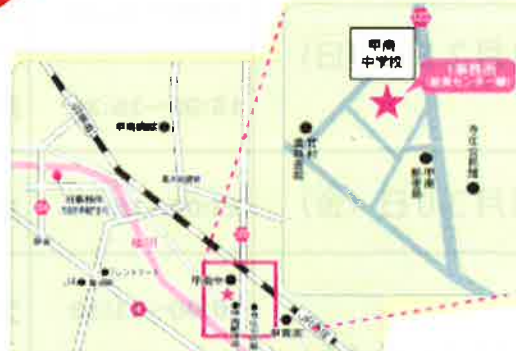

※JR米原駅から徒歩5分

3/25
(日)

高島会場

今津東コミュニティセンター 会議室 2
(高島市今津町中沼1丁目4-1/0740-22-3222)

JR近江今津駅から徒歩3分、高島市民会館向かい側

3/31
(土)

甲賀会場

あいこうか市民活動・ボランティアセンター
(甲賀市甲南町寺庄960/0748-86-6173)